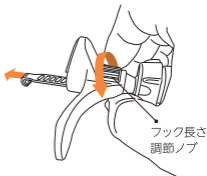

- 国土交通省が定める「道路運送車両の保安基準」に従って、前方視界を妨げないように設置してください。
- 脱落する恐れがありますので、ご使用前に十分固定させていることを必ず毎回ご確認ください。

ご使用方法

本製品に同梱されている3種類のマウントアダプターのうち、いずれかの方法を使って取付けてください。

Type A/Type B エアコン送風口クリップの取付け方

1.それぞれのエアコン送風口クリップとワイヤレスチャージャー本体は右図の順に組み合わせてください。

2.固定用ナットを締める前にワイヤレスチャージャー本体にエアコン送風口クリップの先端がカチッと音がするまで押し込んでください。

3.エアコン送風口クリップとワイヤレスチャージャー本体が結合したら、外れないように固定用ナットを締めてください。

4.エアコン送風口クリップのフック長さ調整ノブを反時計回りに回して、フックを伸ばします。

5.フックが伸びたらエアコン送風口に入れて、フックをエアコン送風口のルーバーに掛けてください。