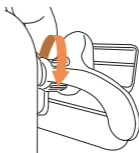

2.固定用ナットを締める前にワイヤレスチャージャー本体にエアコン送風口クリップの先端がカチッと音がするまで押し込んでください。

3.エアコン送風口クリップとワイヤレスチャージャー本体が結合したら、外れないように固定用ナットを締めてください。

4.エアコン送風口クリップのフック長さ調整ノブを反時計回りに回して、フックを伸ばします。

5.フックが伸びたらエアコン送風口に入れて、フックをエアコン送風口のルーバーに掛けてください。

*エアコン送風口の形状や羽根の厚みなどによっては設置できない車両もあります。その場合は、ダッシュボードマウントを使ってダッシュボード上などに設置してください。

*取付けによる車両へのキズや破損にはご注意ください。当社では補償致しかねます。

6.フック長さ調節ノブを回して、エアコン送風口クリップがエアコン送風口に密着するように調節します。

Type C ダッシュボードマウントの取り付け方法

1.ダッシュボードマウントとワイヤレスチャージャー本体は、エアコン送風口クリップと同じ手順で結合してください。

2.ダッシュボードの表面が均一で無い場合は、吸盤が外れてしまうことがあります。その場合は、吸盤取付け用プレートをダッシュボードに貼り付けてご使用ください。吸盤のレバーを上げた状態で貼付ける場所に吸盤を密着させてレバーを戻します。

*吸盤やシールは、表面仕上げを傷める場合がありますのでご注意ください。当社では補償致しかねます。

共通事項

1.同梱のUSBケーブルをワイヤレスチャージャー本体背面のUSBコネクタに接続し、接続したUSBケーブルの反対側を車両の充電用USBジャックに接続します。車両に充電用USBジャックが無い場合は、シガーソケットに接続するカーチャージャーを別途ご用意いただく必要があります。