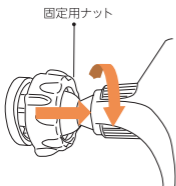

Type C Dashboard Mount ダッシュボード マウント

主な機能

- 本製品はエアコンの送風口または、ダッシュボードに取り付けて使用いただけます。主な機能はスマートフォンの取付けであり、ワイヤレス充電がサポートされているスマートフォンを取り付けると充電も同時に行えます。本製品に同梱されているUSBケーブルを車両の充電用USBジャックに接続するか、別途カーチャージャーなどをご用意いただき接続していただく必要があります。
- 5Wから最大10Wの高速ワイヤレス充電がサポートされており、スマートフォンのバッテリー容量や状態に応じて自動的に調整されます。
- MagSafe対応iPhoneではマグネットを使って簡単に着脱できる「マグネットモード」で、iPhone/Androidスマートフォンでは置くと検知して自動でクランプする「オートクランプモード」に、2つのモードを切り換えて使えるカーマウント ワイヤレスチャージャーです。

- 国土交通省が定める「道路運送車両の保安基準」に従って、前方視界を妨げないように設置してください。
- 脱落する恐れがありますので、ご使用前に十分固定させていることを必ず毎回ご確認ください。

ご使用方法

本製品に同梱されている3種類のマウントアダプターのうち、いずれかの方法を使って取付けてください。

Type A/Type B エアコン送風口クリップの取付け方

1.それぞれのエアコン送風口クリップとワイヤレスチャージャー本体は右図の順に組み合わせてください。

2.固定用ナットを締める前にワイヤレスチャージャー本体にエアコン送風口クリップの先端がカチッと音がするまで押し込んでください。

3.エアコン送風口クリップとワイヤレスチャージャー本体が結合したら、外れないように固定用ナットを締めてください。

4.エアコン送風口クリップのフック長さ調整ノブを反時計回りに回して、フックを伸ばします。

5.フックが伸びたらエアコン送風口に入れて、フックをエアコン送風口のルーバーに掛けてください。