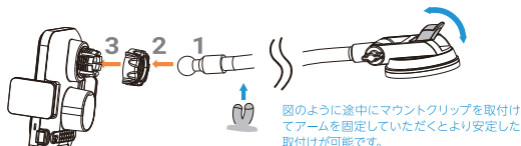

2.固定用ナットを締める前にワイヤレスチャージャー本体にエアコン送風口クリップの先端がカチッと音がするまで押し込んでください。

3.エアコン送風口クリップとワイヤレスチャージャー本体が結合したら、外れないように固定用ナットを締めてください。

4.エアコン送風口クリップのフック長さ調整ノブを反時計回りに回して、フックを伸ばします。

5.フックが伸びたらエアコン送風口に入れて、フックをエアコン送風口のルーバーに掛けてください。

*エアコン送風口の形状や羽根の厚みなどによっては設置できない車両もあります。その場合は、ダッシュボードマウントを使ってダッシュボード上などに設置してください。

*取付けによる車両へのキズや破損にはご注意ください。当社では補償致しかねます。

6.フック長さ調節ノブを回して、エアコン送風口クリップがエアコン送風口に密着するように調節します。

Type C ダッシュボードマウントの取り付け方法

1.ダッシュボードマウントとワイヤレスチャージャー本体は、エアコン送風口クリップと同じ手順で結合してください。

2.ダッシュボードの表面が均一で無い場合は、吸盤が外れてしまうことがあります。その場合は、吸盤取付け用プレートをダッシュボードに貼り付けてご使用ください。吸盤のレバーを上げた状態で貼付ける場所に吸盤を密着させてレバーを戻します。

*吸盤やシールは、表面仕上げを傷める場合がありますのでご注意ください。当社では補償致しかねます。

共通事項

1.同梱のUSBケーブルをワイヤレスチャージャー本体背面のUSBコネクタに接続し、接続したUSBケーブルの反対側を車両の充電用USBジャックに接続します。車両に充電用USBジャックが無い場合は、シガーソケットに接続するカーチャージャーを別途ご用意いただく必要があります。