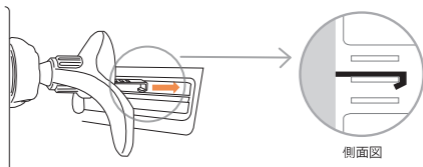

- 国土交通省が定める「道路運送車両の保安基準」に従って、前方視界を妨げないように設置してください。
- 脱落する恐れがありますので、ご使用前に十分固定させていることを必ず毎回ご確認ください。

ご使用方法

本製品に同梱されている3種類のマウントアダプターのうち、いずれかの方法を使って取付けてください。

Type A/Type B エアコン送風口クリップの取付け方

1.それぞれのエアコン送風口クリップとワイヤレスチャージャー本体は右図の順に組み合わせてください。

2.固定用ナットを締める前にワイヤレスチャージャー本体にエアコン送風口クリップの先端がカチッと音がするまで押し込んでください。

3.エアコン送風口クリップとワイヤレスチャージャー本体が結合したら、外れないように固定用ナットを締めてください。

4.エアコン送風口クリップのフック長さ調整ノブを反時計回りに回して、フックを伸ばします。

5.フックが伸びたらエアコン送風口に入れて、フックをエアコン送風口のルーバーに掛けてください。

*エアコン送風口の形状や羽根の厚みなどによっては設置できない車両もあります。その場合は、ダッシュボードマウントを使ってダッシュボード上などに設置してください。

*取付けによる車両へのキズや破損にはご注意ください。当社では補償致しかねます。

6.フック長さ調節ノブを回して、エアコン送風口クリップがエアコン送風口に密着するように調節します。

Type C ダッシュボードマウントの取り付け方法

1.ダッシュボードマウントとワイヤレスチャージャー本体は、エアコン送風口クリップと同じ手順で結合してください。