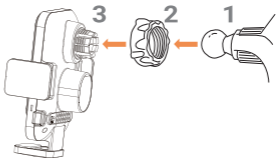

Type C Dashboard Mount ダッシュボード マウント

主な機能

- 本製品はエアコンの送風口または、ダッシュボードに取り付けて使用いただけます。主な機能はスマートフォンの取付けであり、ワイヤレス充電がサポートされているスマートフォンを取り付けると充電も同時に行えます。本製品に同梱されているUSBケーブルを車両の充電用USBジャックに接続するか、別途カーチャージャーなどをご用意いただき接続していただく必要があります。
- 5Wから最大10Wの高速ワイヤレス充電がサポートされており、スマートフォンのバッテリー容量や状態に応じて自動的に調整されます。
- MagSafe対応iPhoneではマグネットを使って簡単に着脱できる「マグネットモード」で、iPhone/Androidスマートフォンでは置くと検知して自動でクランプする「オートクランプモード」に、2つのモードを切り換えて使えるカーマウント ワイヤレスチャージャーです。

- 国土交通省が定める「道路運送車両の保安基準」に従って、前方視界を妨げないように設置してください。
- 脱落する恐れがありますので、ご使用前に十分固定させていることを必ず毎回ご確認ください。

ご使用方法

本製品に同梱されている3種類のマウントアダプターのうち、いずれかの方法を使って取付けてください。

Type A/Type B エアコン送風口クリップの取付け方

1.それぞれのエアコン送風口クリップとワイヤレスチャージャー本体は右図の順に組み合わせてください。

2.固定用ナットを締める前にワイヤレスチャージャー本体にエアコン送風口クリップの先端がカチッと音がするまで押し込んでください。

3.エアコン送風口クリップとワイヤレスチャージャー本体が結合したら、外れないように固定用ナットを締めてください。

4.エアコン送風口クリップのフック長さ調整ノブを反時計回りに回して、フックを伸ばします。

5.フックが伸びたらエアコン送風口に入れて、フックをエアコン送風口のルーバーに掛けてください。